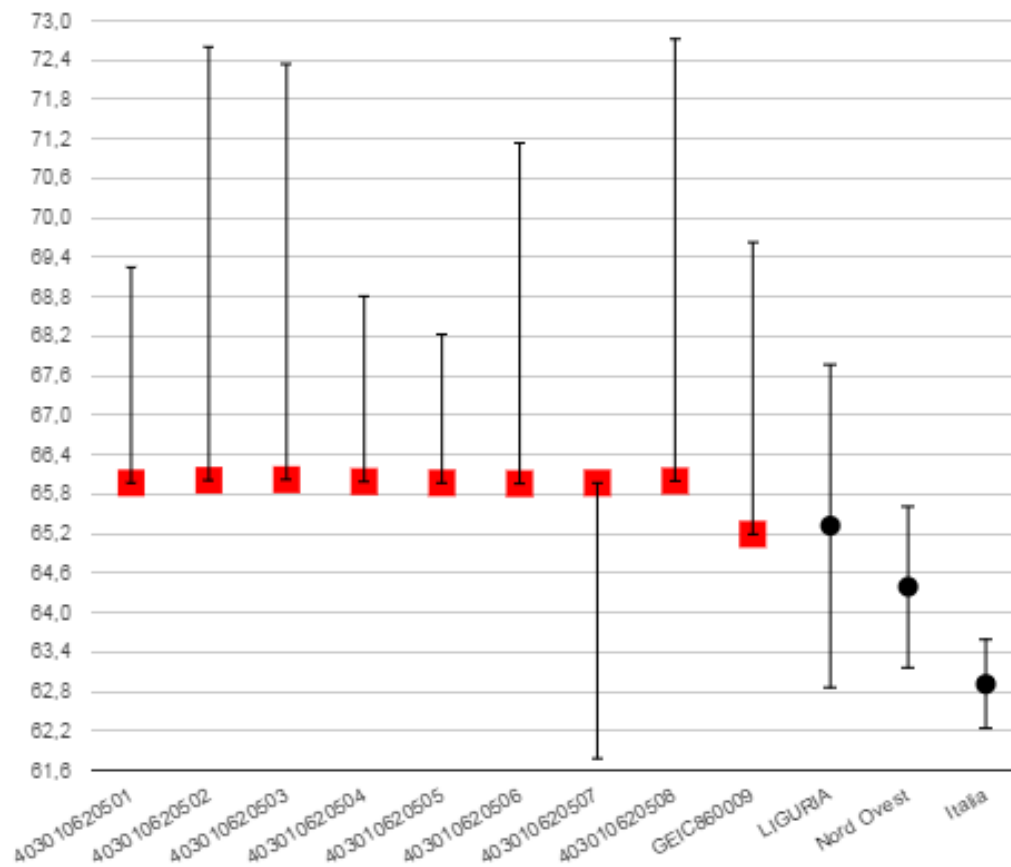

RESTITUZIONE DATI INVALSI

IC STURLA

Panoramica

Grafici riassuntivi dell'andamento ottenuto dalla scuola nelle prove di Italiano e matematica delle classi

- ➔
- ➔ Seconde Primaria
- ➔ Quinte Primaria
- ➔ Terze Secondaria

Che cosa illustrano i grafici

- ➔ I valori ottenuti in
- ➔ Italia
- ➔ Nord est
- ➔ Liguria
- ➔ Sono confrontati con i valori ottenuti da IC Sturla
- ➔ Per IC Sturla si dispone sia del dato aggregato della scuola, sia dei risultati delle varie classi (che restano comunque anonime)
- ➔

Attuale situazione

- ➔ I dati aggregati della scuola collocano IC Sturla in una posizione favorevole sia per italiano sia per matematica per tutte le rilevazioni
- ➔ Se si guardano , tuttavia, i dati scorporati classe per classe, si può osservare una rilevante differenza da una classe all'altra
- ➔ I risultati ottenuti in italiano sono generalmente migliori di quelli ottenuti in matematica

Classi seconde italiano

Classi seconde matematica

Classi quinte italiano

Classi quinte matematica

Classi terze secondaria Italiano

Classi terze secondaria Matematica