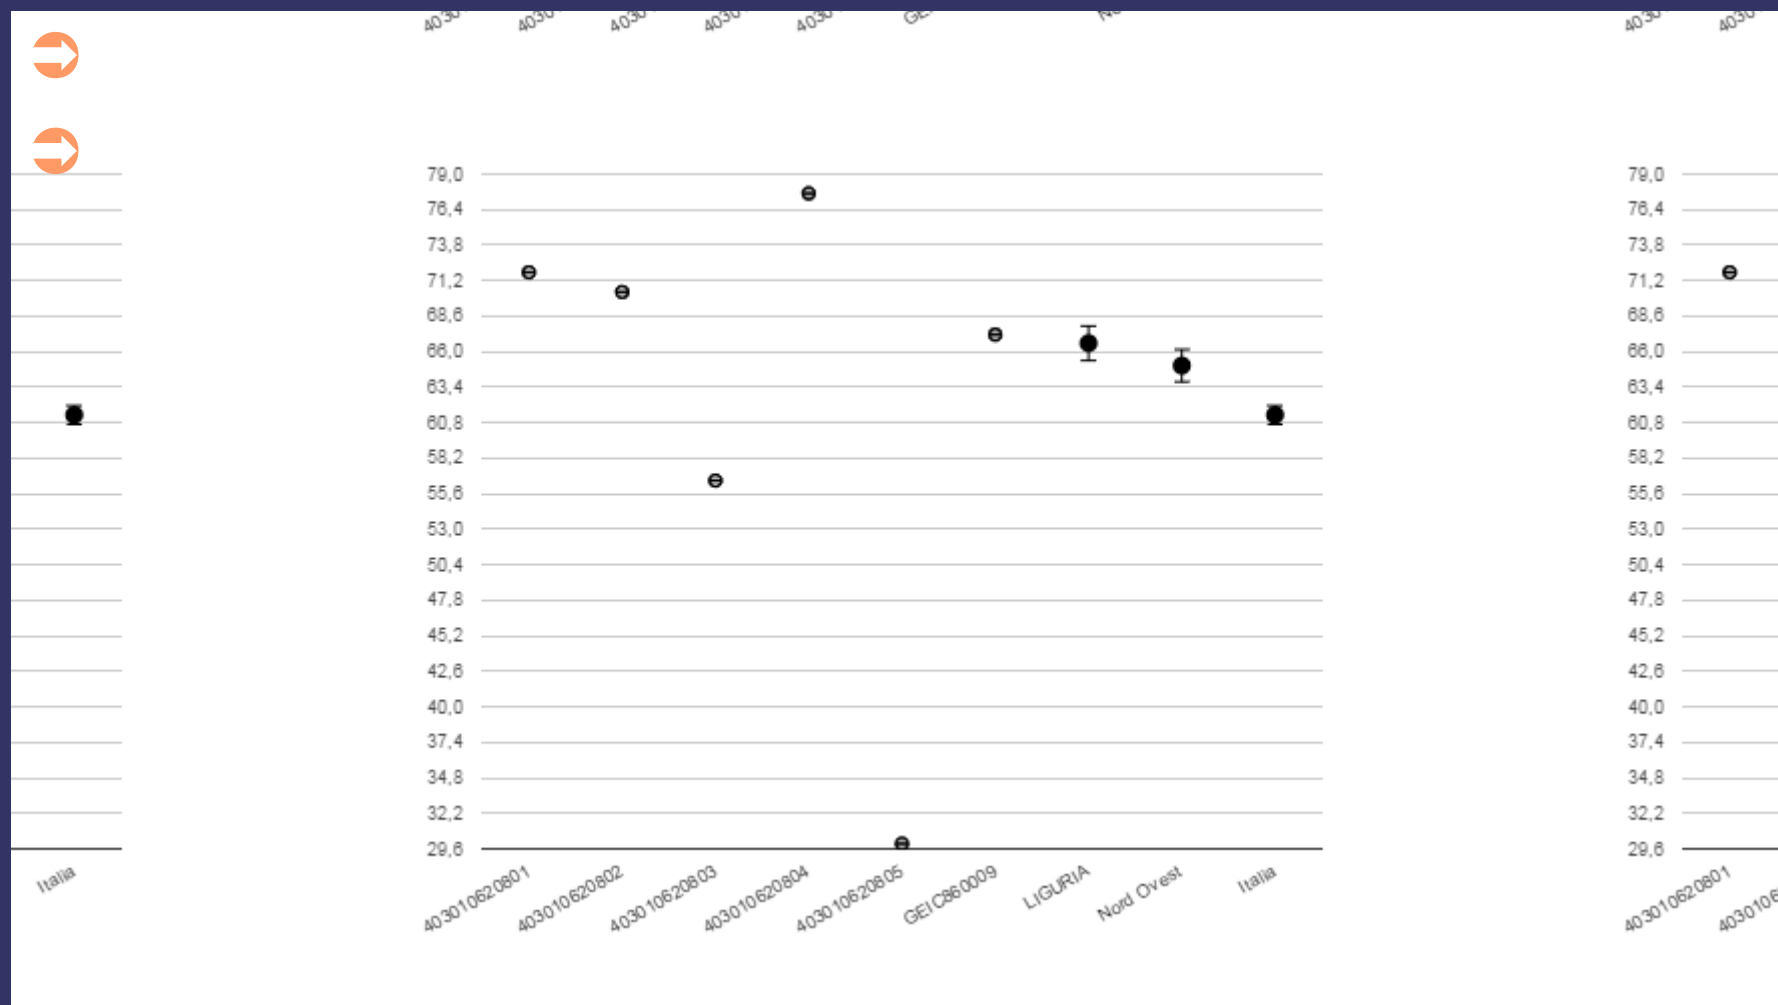

RESTITUZIONE DATI INVALSI

IC STURLA

Panoramica

Grafici riassuntivi dell'andamento ottenuto dalla scuola nelle prove di Italiano e matematica delle classi

- ➔
- ➔ Seconde Primaria
- ➔ Quinte Primaria
- ➔ Terze Secondaria

Che cosa illustrano i grafici

- ➔ I valori ottenuti in
- ➔ Italia
- ➔ Nord est
- ➔ Liguria
- ➔ Sono confrontati con i valori ottenuti da IC Sturla
- ➔ Per IC Sturla si dispone sia del dato aggregato della scuola, sia dei risultati delle varie classi (che restano comunque anonime)
- ➔

Attuale situazione

- ➔ I dati aggregati della scuola collocano IC Sturla in una posizione favorevole sia per italiano sia per matematica per tutte le rilevazioni
- ➔ Se si guardano , tuttavia, i dati scorporati classe per classe, si può osservare una rilevante differenza da una classe all'altra
- ➔ I risultati ottenuti in italiano sono generalmente migliori di quelli ottenuti in matematica

Classi seconde italiano

Classi seconde matematica

Classi quinte italiano

Classi quinte matematica

Classi terze secondaria Italiano

Classi terze secondaria Matematica