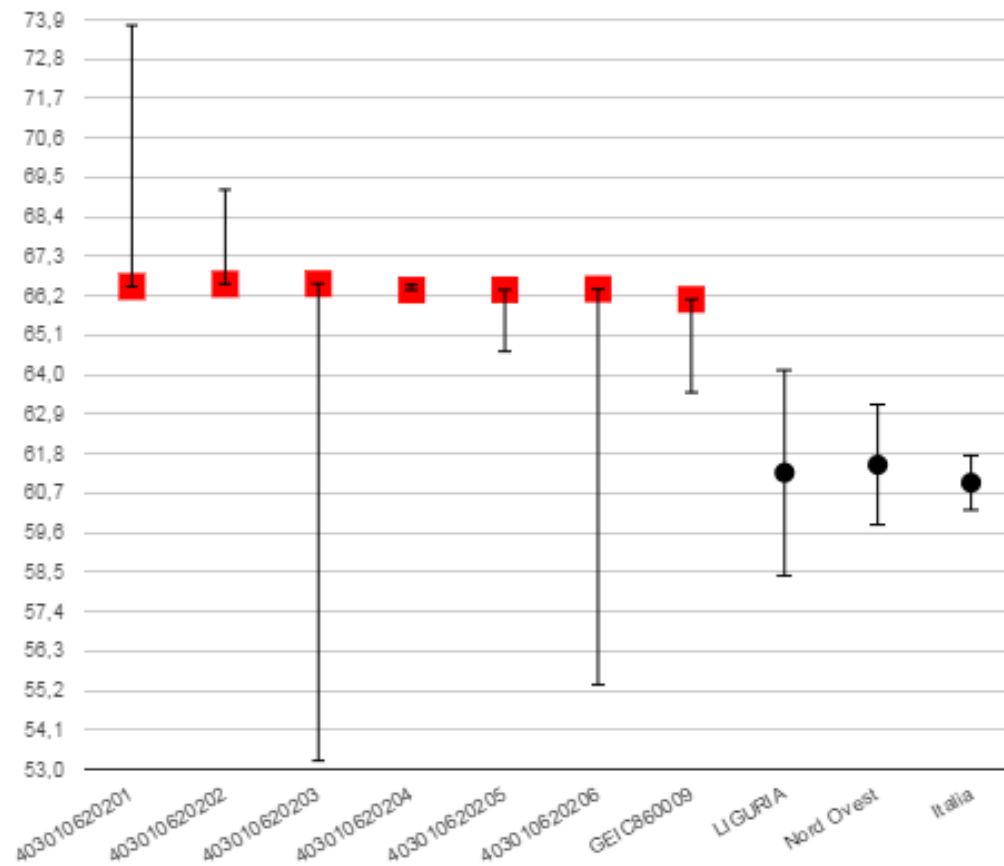

Classi seconde italiano