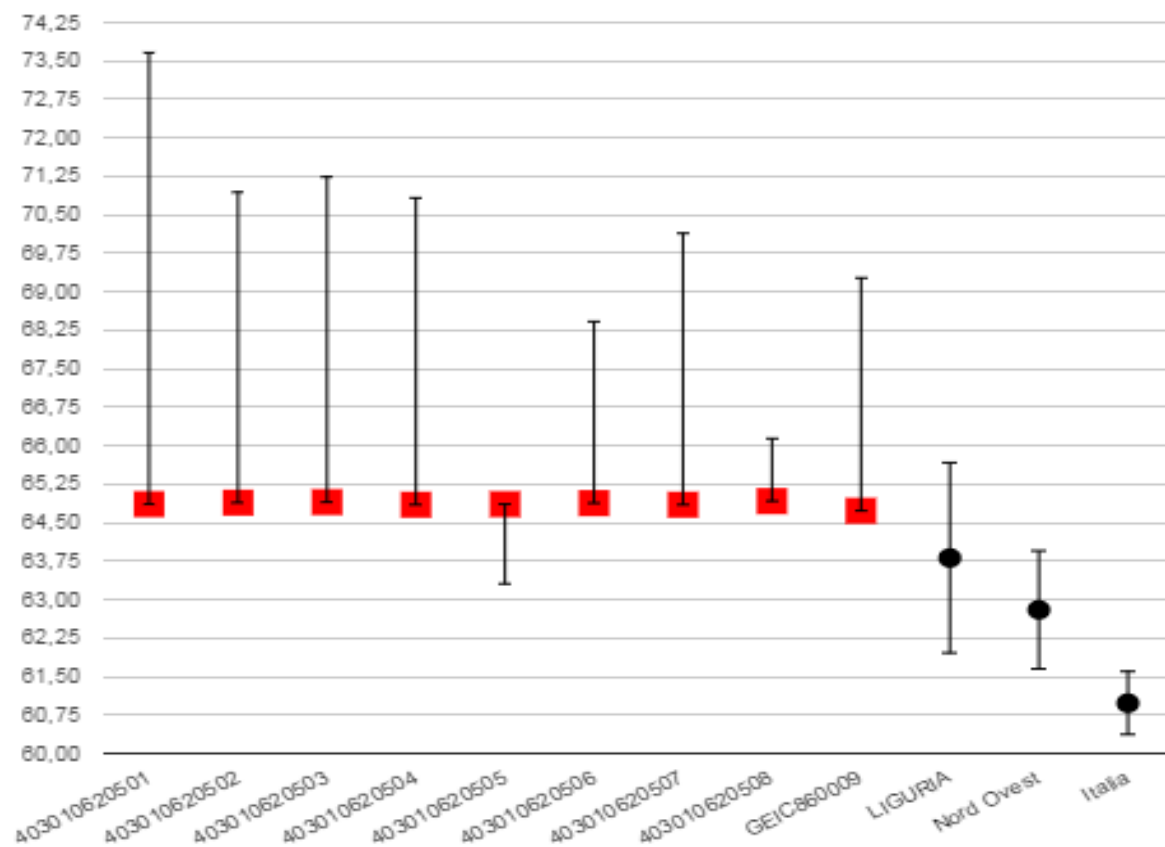

RESTITUZIONE DATI INVALSI

IC STURLA

Panoramica

Grafici riassuntivi dell'andamento ottenuto dalla scuola nelle prove di Italiano e matematica delle classi

- ➔
- ➔ Seconde Primaria
- ➔ Quinte Primaria
- ➔ Terze Secondaria

Che cosa illustrano i grafici

- ➔ I valori ottenuti in
- ➔ Italia
- ➔ Nord est
- ➔ Liguria
- ➔ Sono confrontati con i valori ottenuti da IC Sturla
- ➔ Per IC Sturla si dispone sia del dato aggregato della scuola, sia dei risultati delle varie classi (che restano comunque anonime)
- ➔

Attuale situazione

- ➔ I dati aggregati della scuola collocano IC Sturla in una posizione favorevole sia per italiano sia per matematica per tutte le rilevazioni
- ➔ Se si guardano , tuttavia, i dati scorporati classe per classe, si può osservare una rilevante differenza da una classe all'altra
- ➔ I risultati ottenuti in italiano sono generalmente migliori di quelli ottenuti in matematica

Classi seconde italiano

Classi seconde matematica

Classi quinte italiano

Classi quinte matematica

Classi terze secondaria Italiano

Classi terze secondaria Matematica